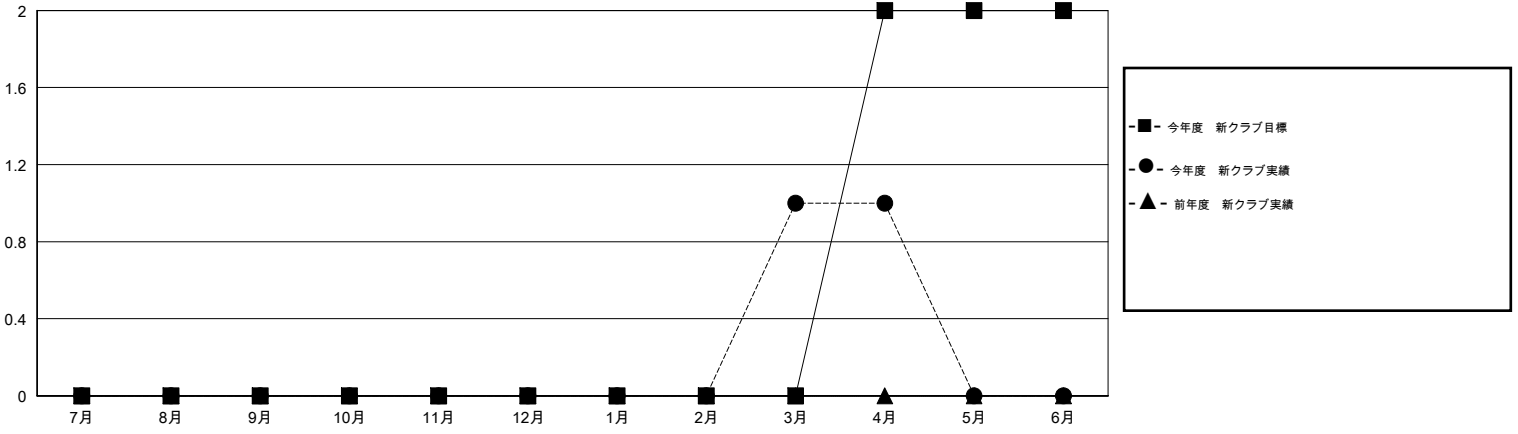

# MONTHLY MEMBERSHIP PROGRESS REPORT

District 337 B

Results as of: 4/30/2016

GMT: Masayoshi Maruyama

地域 JAPAN

GMT会則地域 5-Jap

クラブ				
結果: 2015-2016				
四半期	新クラブ目標	新クラブ	解散クラブ	純増/減
7月/8月/9月	0	0	0	0
10月/11月/12月	0	0	0	0
1月/2月/3月	0	1	0	1
4月/5月/6月	2	0	0	0

名				
結果: 2015-2016				
四半期	新会員目標	チャーターメン バー/新会員	退会者	純増/減
7月/8月/9月	220	92	63	29
10月/11月/12月	120	64	42	22
1月/2月/3月	140	93	38	55
4月/5月/6月	10	19	13	6

新クラブ目標及び実績累計

会員目標及び実績累計

解散クラブ: 0	60 CLUBS OF 70 一名以上の新会員を登録	男女別
		男性 2,217 (71.36%)
		女性 890 (28.64%)
退会者	<a href="#">健康診断データはこちら</a>	家族会員 1,628
物故会員 11		世帯主 742
クラブ解散 0		世帯主以外 886
その他 145		
合計 156		