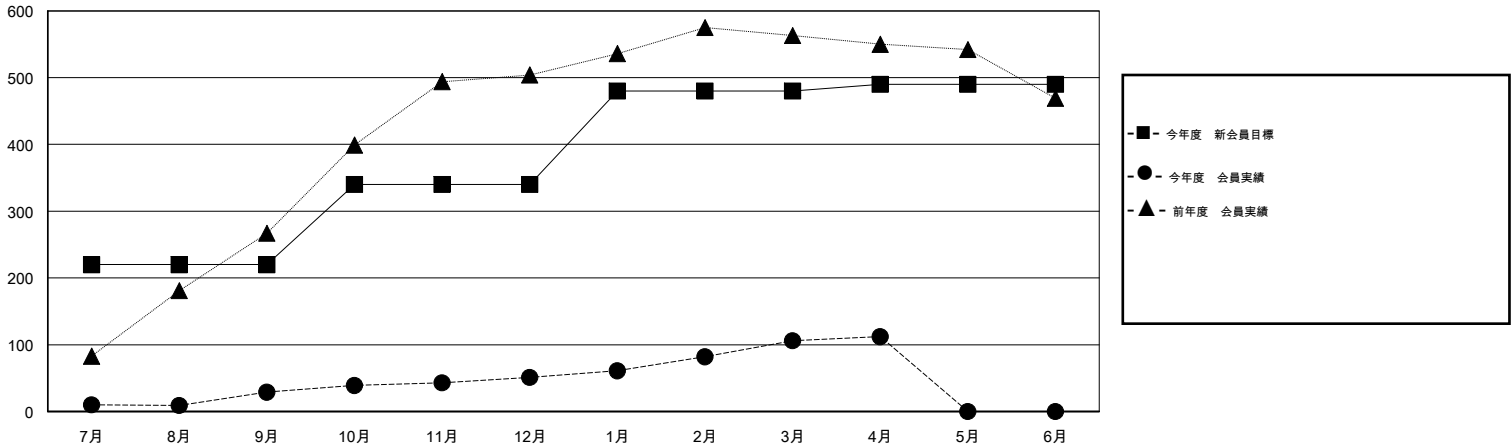

# MONTHLY MEMBERSHIP PROGRESS REPORT

District 337 B

Results as of: 4/30/2016

GMT: Masayoshi Maruyama

地域 JAPAN

GMT会則地域 5-Jap

クラブ				
結果: 2015-2016				
四半期	新クラブ目標	新クラブ	解散クラブ	純増/減
7月/8月/9月	0	0	0	0
10月/11月/12月	0	0	0	0
1月/2月/3月	0	1	0	1
4月/5月/6月	2	0	0	0

名				
結果: 2015-2016				
四半期	新会員目標	チャーターメン バー/新会員	退会者	純増/減
7月/8月/9月	220	92	63	29
10月/11月/12月	120	64	42	22
1月/2月/3月	140	93	38	55
4月/5月/6月	10	19	13	6

新クラブ目標及び実績累計

会員目標及び実績累計

解散クラブ: 0	60 CLUBS OF 70 一名以上の新会員を登録	男女別
		男性 2,217 (71.36%)
		女性 890 (28.64%)
退会者	<a href="#">健康診断データはこちら</a>	家族会員 1,628
物故会員 11		世帯主 742
クラブ解散 0		世帯主以外 886
その他 145		
合計 156		